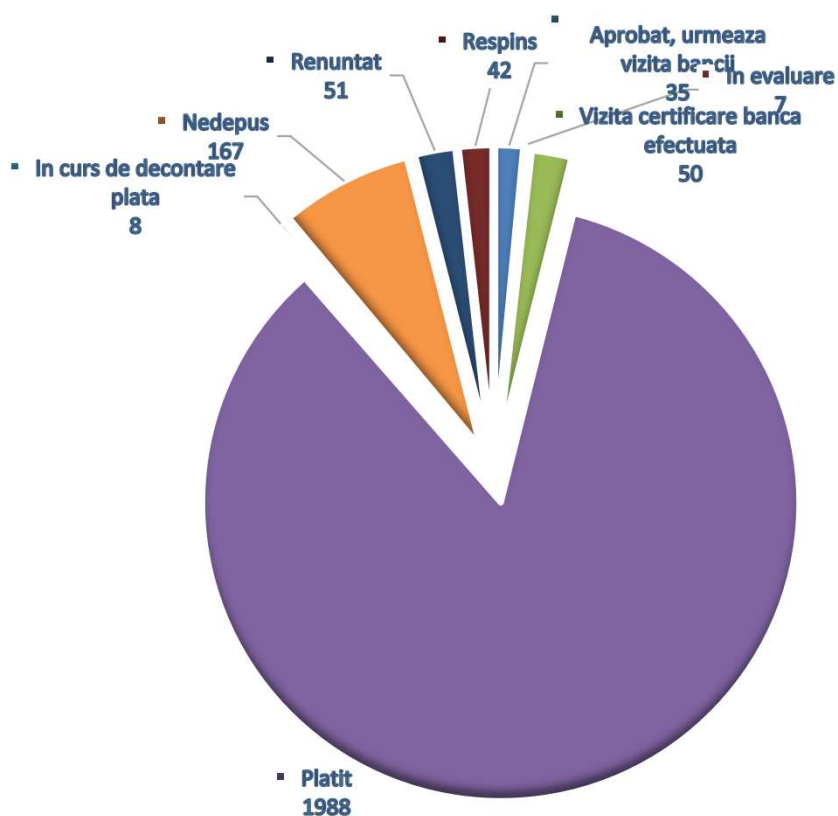

SITUATIA CERERILOR DE PLATA/RAMBURSARE la data de 05.11.2021

Program START UP NATION 2018-2019 - AIMMAIPE Cluj

STADIU DOSAR	NUMAR TOTAL
Aprobat, urmeaza vizita bancii	35
In evaluare	7
Vizita certificare banca efectuata	50
Platit	1988
In curs de decontare plata	8
Nedepus	167
Renuntat	51
Respins	42
TOTAL GENERAL	2348

Stadiu deconturi depuse Start Up Nation 2018-2019 -
AIMMAIPE Cluj

Nr. RUE	Stadiu dosar
13	Platit
23	Platit
34	Platit
44	Platit
64	Platit
65	Platit
67	Platit
70	Platit
81	Platit
92	Platit
97	Platit
99	Platit
100	Platit
106	Respins
117	Platit
118	Renuntat
128	Platit
134	Platit
138	Platit
140	Platit
151	Platit
165	Platit
169	Platit
170	Platit
172	Platit
173	Platit
174	Platit
175	Platit
176	Platit
178	Platit
183	Platit
185	Platit
188	Platit
189	Platit
197	Platit
215	Platit
217	Platit
218	Platit
220	Platit
221	Platit
222	Platit
223	Platit
228	Platit
230	Platit
232	Platit
233	Platit
234	Platit
236	Platit
238	In curs de decontare plata
240	Platit
242	Platit
244	Platit
245	Platit